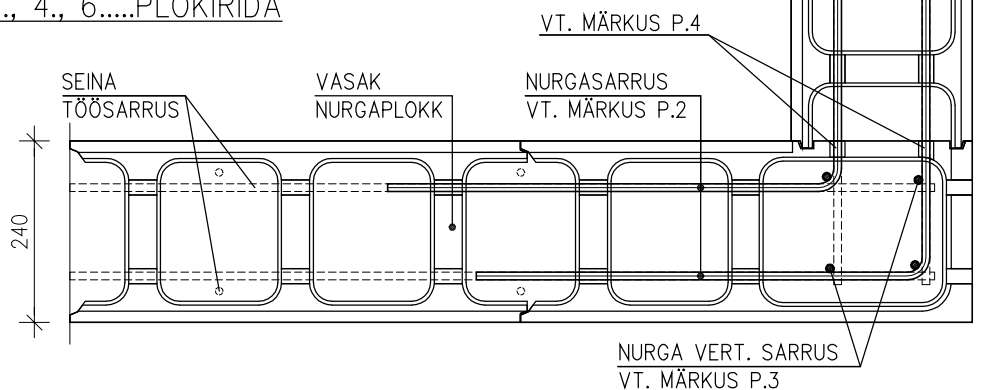

NURGASARRUS
VT. MÄRKUS P.1

1., 3., 5....PLOKIRIDA

2., 4., 6....PLOKIRIDA

MÄRKUS:

1. NURGASARRUSE LÄBIMÕÖT VÕRDNE SEINA HOR. TÖÖVARDA LÄBIMÕÖDUGA, KUID MITTE VÄIKSEM KUI 10AIII
2. NURGASARRUSE PAIGALDUS VERTIKAALSUUNAS VASTAVALT SEINA TÖÖVARRASTE PAIGALDUSELE, KUID MITTE HARVEMINI KUI 400mm.
3. NURGA VERT. SARRUSE LÄBIMÕÖT VASTAVALT SEINA VERT. TÖÖVARDA LÄBIMÕÖDULE, KUID MITTE VÄIKSEM KUI 10AIII
4. TÖÖ- JA NURGASARRUSE JAOKS LÕIGATA NURGAPLOKI ÜLASERVA SÜVENDID.
5. SEINA TÖÖSARRUS ON NÄIDATUD TINGLIKULT.